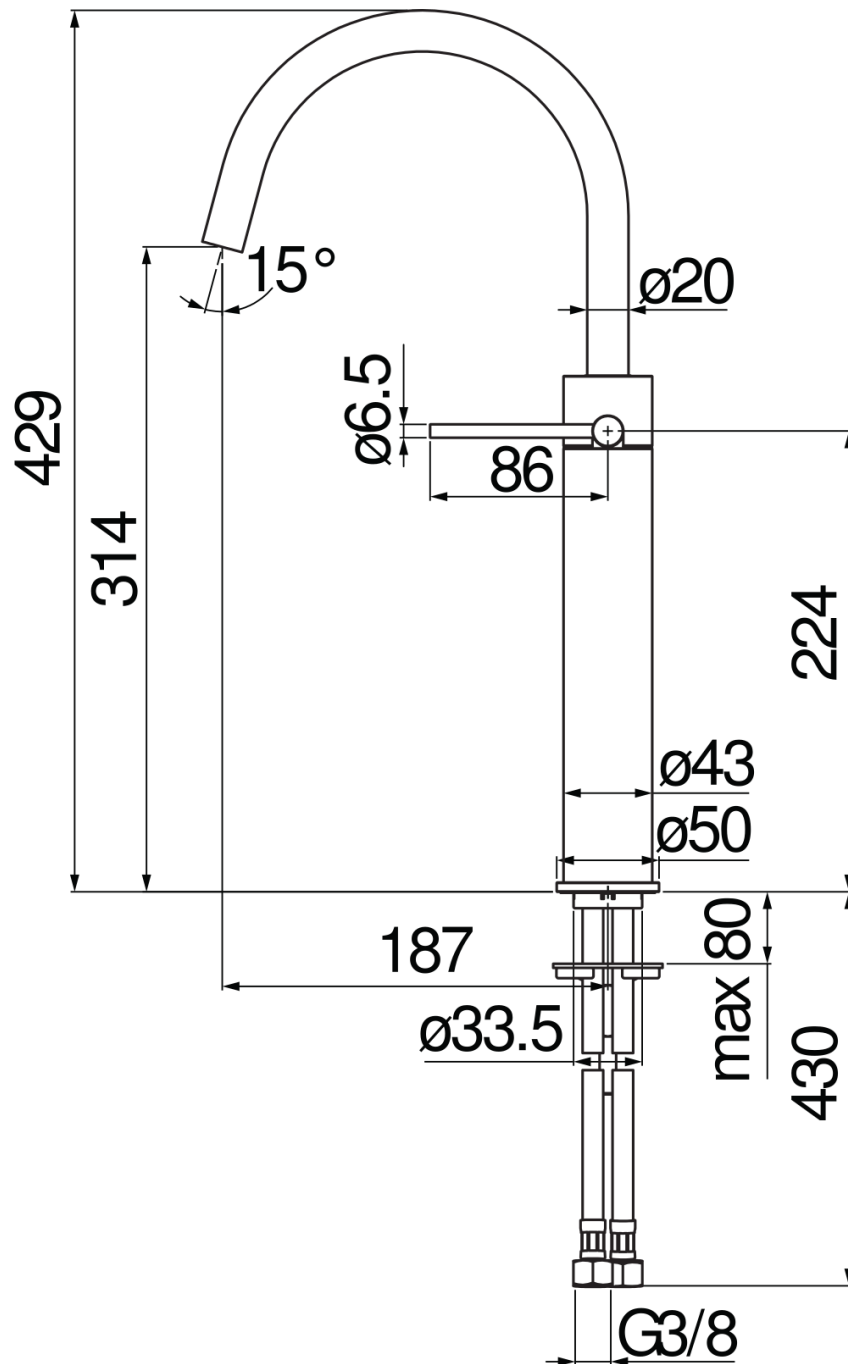

SPECIFICHE

Monocomando a bacinella

Chocolate red PVD

Aeratore anticalcare M 18 x 1, portata 5 l/min

Bocca girevole

Senza scarico, flessibili inox ø 3/8"

Limitatore di energia con apertura in acqua fredda

Imballo: 56,5 x 29 x 7,1 cm / 0,011633 m³

DIAGRAMMA DI PORTATA: ACQUA CALDA/FREDDA

DIAGRAMMA DI PORTATA: ACQUA MISCELATA